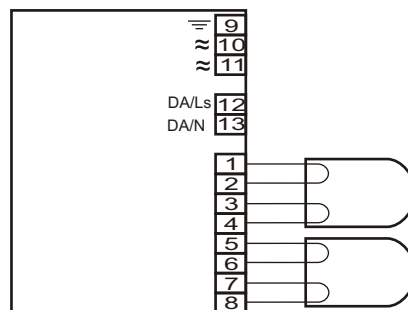

HF-Regulator TD 218 PL-T/C EII 220-240V 50/60Hz

MODUŁ AWARYJNY	ECO LINE
OBSŁUGIWANE ŚWIETŁÓWKI	TC-TEL: 18W TC-DEL: 18W