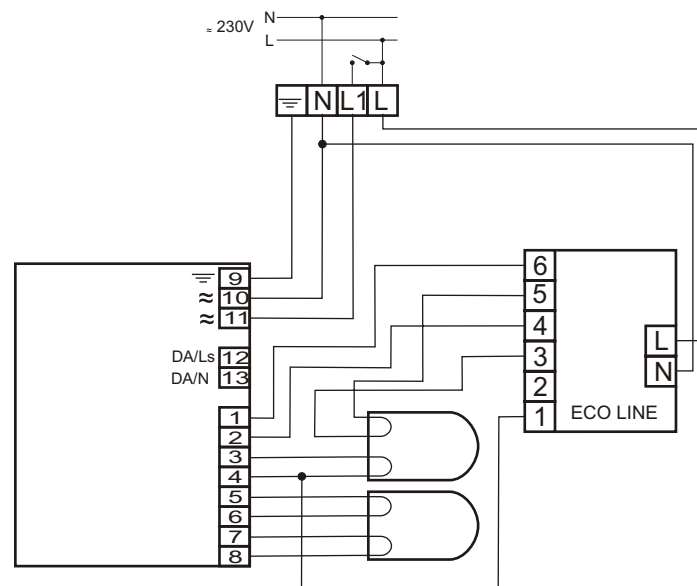

HF-Regulator TD 218 PL-T/C EII 220-240V 50/60Hz

MODUŁ AWARYJNY	ECO LINE
OBSŁUGIWANE ŚWIETŁÓWKI	TC-TEL: 18W TC-DEL: 18W